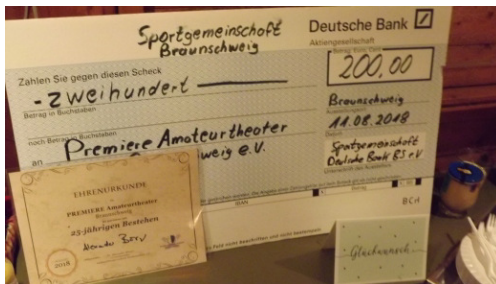

# Vorschau

Im Mai 2019 ist wieder Komödienzeit.  
Wir wollen mit unseren Zuschauern an einen  
Strand. An einer Bar treffen sich viele Personen.  
Ob sich da der ein oder andere kennt?

Wir freuen uns auf Ihren Besuch  
Eintritt 12,00 Euro

Hast Du Lust auch einmal auf der Bühne zu  
stehen oder uns bei der Organisation zu  
unterstützen? Dann melde Dich bei uns, denn wir  
suchen Dich!

Oder kennst Du jemanden der Lust hat und sich  
nicht traut?

Am Eingang zu unseren Aufführungen liegen  
immer Listen aus in denen man sich eintragen  
kann...